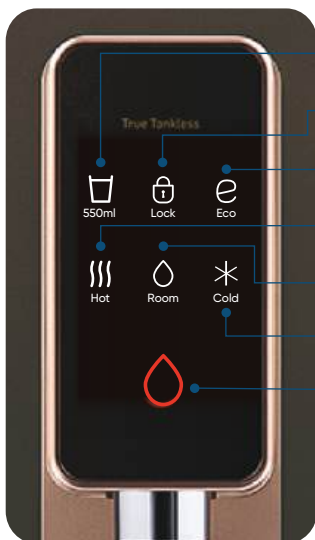

Quý khách vui lòng quét mã QR hoặc truy cập vào đường dẫn thegioidiengiai.com/he-thong-cua-hang để xem chi tiết

HƯỚNG DẪN SỬ DỤNG

MÁY LỌC NƯỚC NÓNG LẠNH WELLS TRUE TANKLESS

550ml

Nút khóa cài đặt

Nút tiết kiệm năng lượng

Nút chọn nước nóng

Nút chọn nước nhiệt độ phòng

Nút chọn nước lạnh

Nút xả - Đèn LED báo loại nước

Nước nóng

Nước nhiệt độ phòng Nước lạnh

CHỨC NĂNG TIỆN ÍCH

Bật/Tắt chức năng khóa tất cả các nút