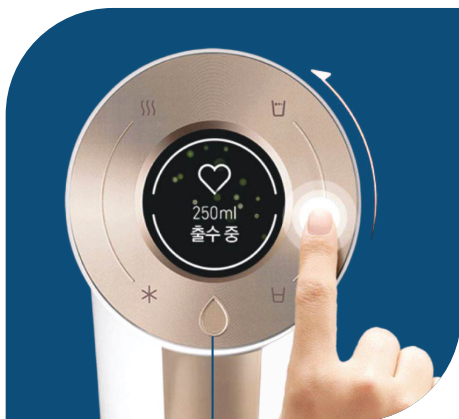

Bước 2: Chọn mức nước

- 🔄 Cấp nước liên tục
- 🍵 550ml
- 🍵 250ml
- 🍵 120ml

Bước 3: Bấm xả nước