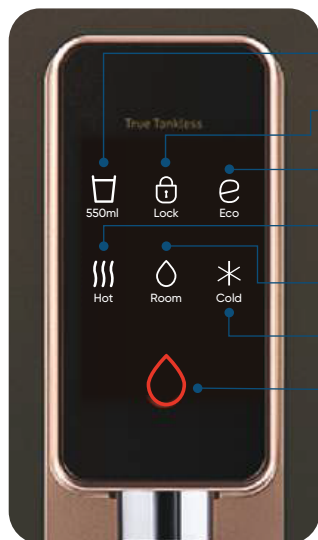

## HƯỚNG DẪN SỬ DỤNG MÁY LỌC NƯỚC NÓNG LẠNH WELLS TRUE TANKLESS

550ml

Nút khóa cài đặt

Nút tiết kiệm năng lượng

Nút chọn nước nóng

Nút chọn nước nhiệt độ phòng

Nút chọn nước lạnh

Nút xả - Đèn LED báo loại nước